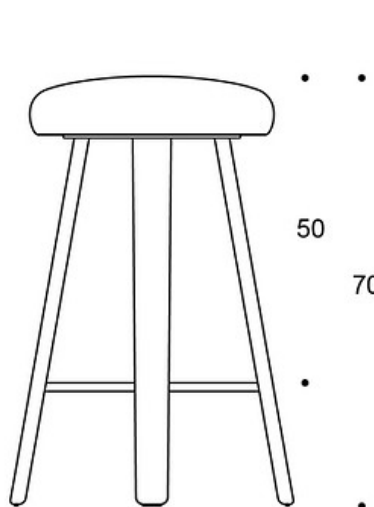

MATERIALBESKRIVNING:

Sits: helklädd eller i massivt trä

Ben och sits: ek, ask eller färgad ask

Fotring: krom eller svart

Glidfötter i svart plast

PRODUKTKOD:

522687 = träsis, sitthöjd 46 cm

653147 = träsis, sitthöjd 65 cm

522456 = träsis, sitthöjd 75 cm

522656 = helklädd, sitthöjd 51 cm

522587 = helklädd, sitthöjd 70 cm

521033 = helklädd, sitthöjd 80 cm

Ritning:

40
46
522687

46
45
65
653147

51
45
75
522456

40
51
522656

46
50
70
522587

51
50
80
521033