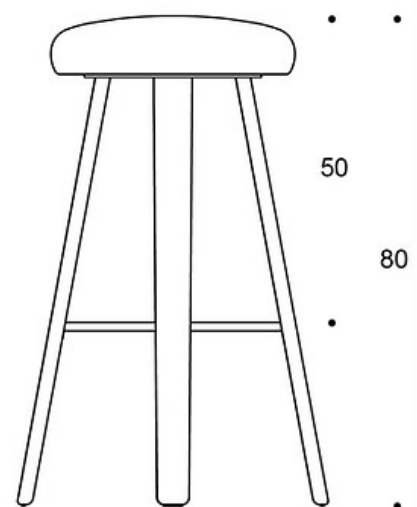

MATERIALBESKRIVNING:

Sits: helklädd eller i massivt trä

Ben och sits: ek, ask eller färgad ask

Fotring: krom eller svart

Glidfötter i svart plast

PRODUKTKOD:

522687 = träsis, sitthöjd 46 cm

653147 = träsis, sitthöjd 65 cm

522456 = träsis, sitthöjd 75 cm

522656 = helklädd, sitthöjd 51 cm

522587 = helklädd, sitthöjd 70 cm

521033 = helklädd, sitthöjd 80 cm

Ritning:

40
46
522687

46
45
65
653147

51
45
75
522456

40
51
522656

46
50
70
522587

51
50
80
521033