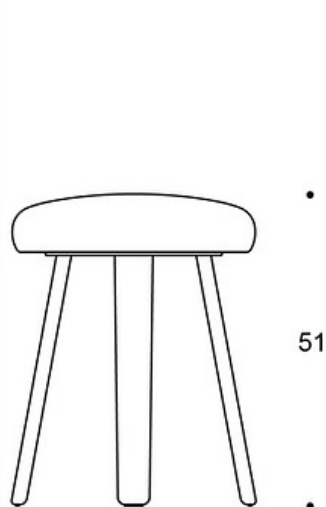

Oona

Pall

Design — Antti Kotilainen

De sympatiska Oona-pallarna finns med både massivt trä och mjukt stoppade sitsar. Benen i massivt trä följer den hemtrevliga designstilen hos resten av Oona-produktfamiljen. Pallarna finns i en mängd olika sitthöjder och passar bra i en mängd olika miljöer och användningsområden.

MATERIALBESKRIVNING:

Sits: helklädd eller i massivt trä

Ben och sits: ek, ask eller färgad ask

Fotring: krom eller svart

Glidfötter i svart plast

PRODUKTKOD:

522687 = träsis, sitthöjd 46 cm

653147 = träsis, sitthöjd 65 cm

522456 = träsis, sitthöjd 75 cm

522656 = helklädd, sitthöjd 51 cm

522587 = helklädd, sitthöjd 70 cm

521033 = helklädd, sitthöjd 80 cm

Ritning:

40
46
522687

46
45
65
653147

51
45
75
522456

40
51
522656

46
50
70
522587

51
50
80
521033