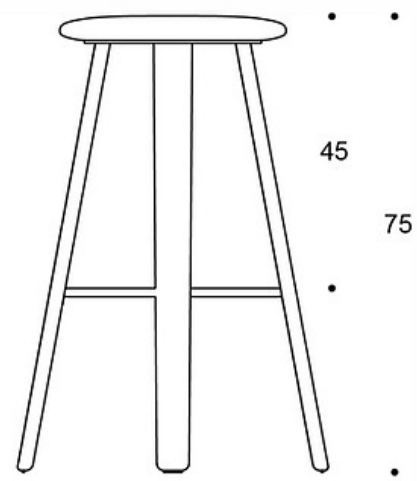

MATERIALBESKRIVNING:

Sits: helklädd eller i massivt trä

Ben och sits: ek, ask eller färgad ask

Fotring: krom eller svart

Glidfötter i svart plast

PRODUKTKOD:

522687 = träsis, sitthöjd 46 cm

653147 = träsis, sitthöjd 65 cm

522456 = träsis, sitthöjd 75 cm

522656 = helklädd, sitthöjd 51 cm

522587 = helklädd, sitthöjd 70 cm

521033 = helklädd, sitthöjd 80 cm

Ritning:

40
46
522687

46
45
65
653147

51
45
75
522456

40
51
522656

46
50
70
522587

51
50
80
521033