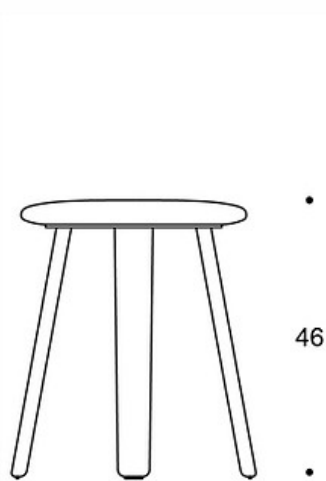

Oona

Pall

Design — Antti Kotilainen

De sympatiska Oona-pallarna finns med både massivt trä och mjukt stoppade sitsar. Benen i massivt trä följer den hemtrevliga designstilen hos resten av Oona-produktfamiljen. Pallarna finns i en mängd olika sitthöjder och passar bra i en mängd olika miljöer och användningsområden.

MATERIALBESKRIVNING:

Sits: helklädd eller i massivt trä

Ben och sits: ek, ask eller färgad ask

Fotring: krom eller svart

Glidfötter i svart plast

PRODUKTKOD:

522687 = träsis, sitthöjd 46 cm

653147 = träsis, sitthöjd 65 cm

522456 = träsis, sitthöjd 75 cm

522656 = helklädd, sitthöjd 51 cm

522587 = helklädd, sitthöjd 70 cm

521033 = helklädd, sitthöjd 80 cm

Ritning:

40
46
522687

46
45
65
653147

51
45
75
522456