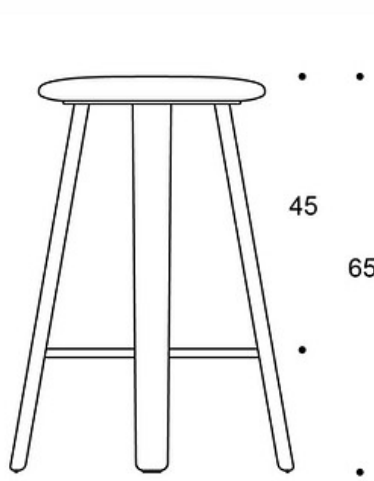

MATERIALBESKRIVNING:

Sits: helklädd eller i massivt trä

Ben och sits: ek, ask eller färgad ask

Fotring: krom eller svart

Glidfötter i svart plast

PRODUKTKOD:

522687 = träsis, sitthöjd 46 cm

653147 = träsis, sitthöjd 65 cm

522456 = träsis, sitthöjd 75 cm

522656 = helklädd, sitthöjd 51 cm

522587 = helklädd, sitthöjd 70 cm

521033 = helklädd, sitthöjd 80 cm

Ritning:

40
46
522687

46
45
65
653147

51
45
75
522456

40
51
522656

46
50
70
522587

51
50
80
521033